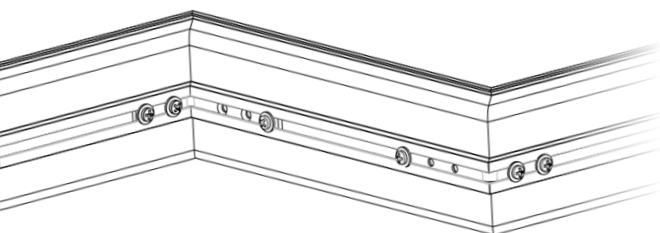

GOLA L-PROFIL - MONTAŽA

Ident	Naziv	EM
OPGPV	Opes Gola pritrdilec - plastični, za vijačenje	KOS

Ident	Naziv	EM
OPGP	Opes Gola pritrdilec - plastični, s čepi	KOS

Ident	Naziv	EM
OPGPK	Opes Gola pritrdilec -kovinski	KPL

GOLA OPES PROFIL 268 - PROFIL ZA ZGORNJE ELEMENTE

Ident	Naziv	EM
GOAL268Z	Gola Opes alu profil 268, l = 4 m, zlati	KOS
GOAL268BR	Gola Opes alu profil 268, l = 4 m, bron	KOS
GOAL268TS	Gola Opes alu profil 268, l = 4 m, temno sivi	KOS
GOAL268	Gola Opes alu profil 268, l = 4 m, aluminij	KOS
GOAL268B	Gola Opes alu profil 268, l = 4 m, beli	KOS
GOAL268C	Gola Opes alu profil 268, l = 4 m, črni	KOS