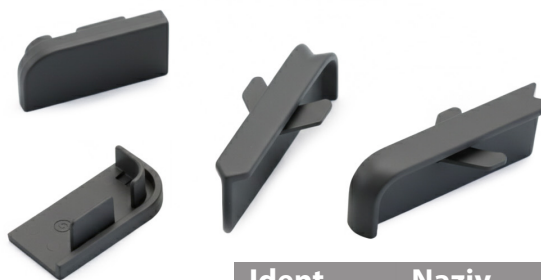

LEŽEČI ZAKLJUČKI - TIP25

Ident	Naziv	EM
ZLZO25ALU	Zaključki zaključne letve pulta 25 mm, svetlo sivi	KPL
ZLZO25B	Zaključki zaključne letve pulta 25 mm, beli	KPL
ZLZO25BVS	Zaključki zaključne letve pulta 25 mm, beli visoki sijaj	KPL
ZLZO25BR	Zaključki zaključne letve pulta 25 mm, bron	KPL
ZLZO25C	Zaključki zaključne letve pulta 25 mm, črni	KPL
ZLZO25TS	Zaključki zaključne letve pulta 25 mm, temno sivi	KPL
ZLZO25Z	Zaključki zaključne letve pulta 25 mm, zlata	KPL