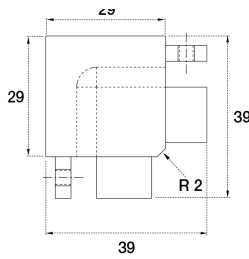

C - PROFIL - KOTNIK NOTRANJI