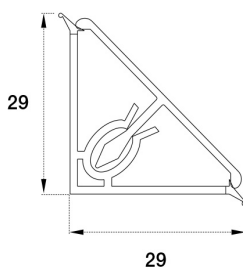

ZAKLJUČNE LETVE PULTOV - TIP29

B **AS** **AN**

Ident	Naziv	EM
OZL29AN	Opes-Canali zaključna letev pulta 29 x 29 mm, l = 4 m, aluminij	KOS
OZL29AS	Opes-Canali zaključna letev pulta 29 x 29 mm, l = 4 m, aluminij saten	KOS
OZL29B	Opes-Canali zaključna letev pulta 29 x 29 mm, l = 4 m, bela	KOS