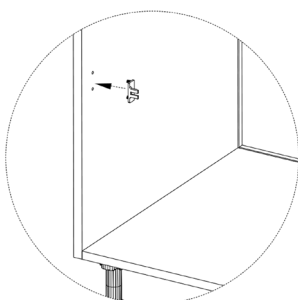

Ident	Naziv	EM
OPGP	Opes Gola pritrdilec - plastični, s čepi	KOS