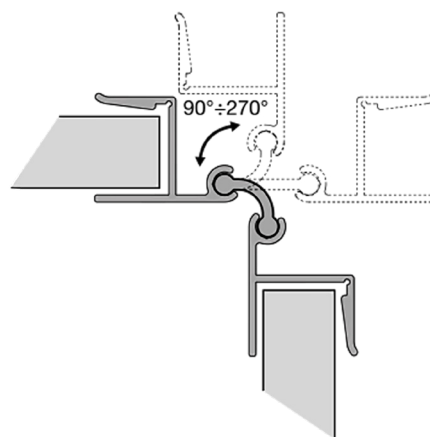

KOTNIKI ZA COKEL

KOTNIKI MULTI za podnožja so na voljo v višinah 100 mm in 150 mm.

Kotnik je univerzalen in služi za notranje in zunanje kote.

Ident	Naziv	EM
CPOK100AN	Kotnik podnožja h = 100 mm, 90°, R12 mm, aluminij natur	KOS
CPOK100AS	Kotnik podnožja h = 100 mm, 90°, R12 mm, aluminij saten	KOS
CPOK100B	Kotnik podnožja h = 100 mm, 90°, R12 mm, bela	KOS
CPOK100BVS	Kotnik podnožja h = 100 mm, 90°, R12 mm, bela visoki sijaj	KOS
CPOK100BR	Kotnik podnožja h = 100 mm, 90°, R12 mm, bron	KOS
CPOK100C	Kotnik podnožja h = 100 mm, 90°, R12 mm, črna	KOS
CPOK100TS	Kotnik podnožja h = 100 mm, 90°, R12 mm, temno siva	KOS
CPOK100Z	Kotnik podnožja h = 100 mm, 90°, R12 mm, zlata	KOS
CPOK150AN	Kotnik podnožja h = 150 mm, 90°, R12 mm, aluminij natur	KOS
CPOK150AS	Kotnik podnožja h = 150 mm, 90°, R12 mm, aluminij saten	KOS
CPOK150B	Kotnik podnožja h = 150 mm, 90°, R12 mm, bela	KOS
CPOK150BVS	Kotnik podnožja h = 150 mm, 90°, R12 mm, bela visoki sijaj	KOS
CPOK150BR	Kotnik podnožja h = 150 mm, 90°, R12 mm, bron	KOS
CPOK150C	Kotnik podnožja h = 150 mm, 90°, R12 mm, črna	KOS
CPOK150TS	Kotnik podnožja h = 150 mm, 90°, R12 mm, temno siva	KOS
CPOK150Z	Kotnik podnožja h = 150 mm, 90°, R12 mm, zlata	KOS