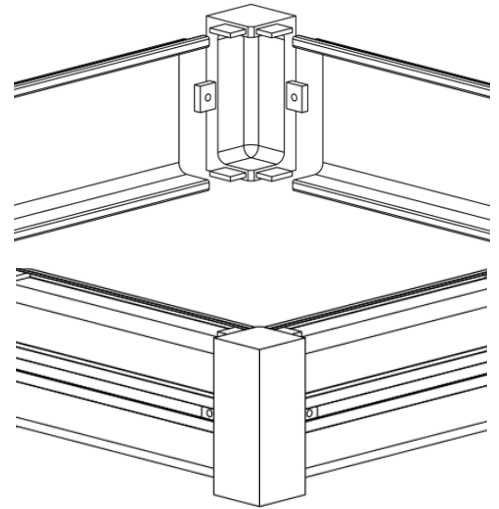

C - PROFIL - KOTNIK NOTRANJI