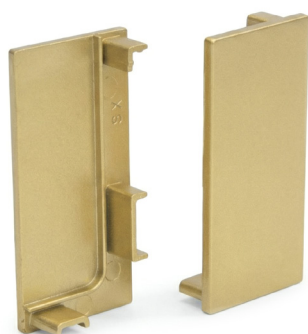

Ident	Naziv	EM
OPGLZZ1044	Gola Opes L-profil zaključek zlati, tip 1044 (zaprti)	KPL
OPGLZBR1044	Gola Opes L-profil zaključek bron, tip 1044 (zaprti)	KPL
OPGLZTS1044	Gola Opes L-profil zaključek temno sivi, tip 1044 (zaprti)	KPL
OPGLZB1044	Gola Opes L-profil zaključek beli, tip 1044 (zaprti)	KPL
OPGLZC1044	Gola Opes L-profil zaključek črni, tip 1044 (zaprti)	KPL
OPGLZS1044	Gola Opes L-profil zaključek sivi, tip 1044 (zaprti)	KPL

L - PROFIL - KOTNIK ZUNANJI