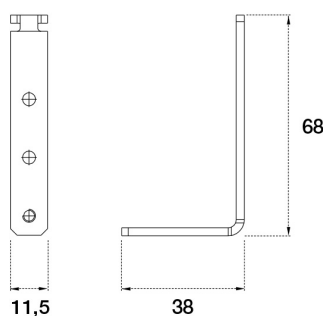

GOLA L-PROFIL - MONTAŽA

Ident	Naziv	EM
OPGPV	Opes Gola pritrdilec - plastični, za vijačenje	KOS

Ident	Naziv	EM
OPGP	Opes Gola pritrdilec - plastični, s čepi	KOS

Ident	Naziv	EM
OPGPK	Opes Gola pritrdilec -kovinski	KPL

GOLA OPES PROFIL 268 - PROFIL ZA ZGORNJE ELEMENTE

Ident	Naziv	EM
GOAL268Z	Gola Opes alu profil 268, l = 4 m, zlati	KOS
GOAL268BR	Gola Opes alu profil 268, l = 4 m, bron	KOS
GOAL268TS	Gola Opes alu profil 268, l = 4 m, temno sivi	KOS
GOAL268	Gola Opes alu profil 268, l = 4 m, aluminij	KOS
GOAL268B	Gola Opes alu profil 268, l = 4 m, beli	KOS
GOAL268C	Gola Opes alu profil 268, l = 4 m, črni	KOS

VERTIKALNI PROFILI

GOLA OPES L - PROFIL

Ident	Naziv	EM
GOVLBR/270	Gola Opes vertikalni L profil, l = 2,7 m, bron	KOS
GOVLTS/270	Gola Opes vertikalni L profil, l = 2,7 m, temno siva	KOS
GOVLZ/270	Gola Opes vertikalni L profil, l = 2,7 m, zlata	KOS
GOVLAL/270	Gola Opes vertikalni L profil, l = 2,7 m, aluminij	KOS
GOVLB/270	Gola Opes vertikalni L profil, l = 2,7 m, bela	KOS
GOVLC/270	Gola Opes vertikalni L profil, l = 2,7 m, črna	KOS