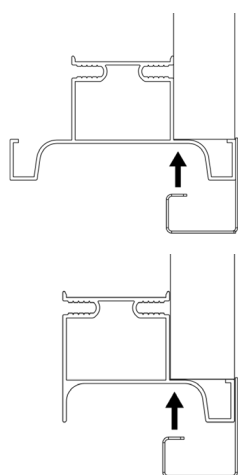

VERTIKALNI PROFIL - ZAŠČITA PEČICE

Ident	Naziv	EM
GOVZP	Gola Opes vertikalni profil, zaščitna pečice, l = 597 mm, inox	KOS