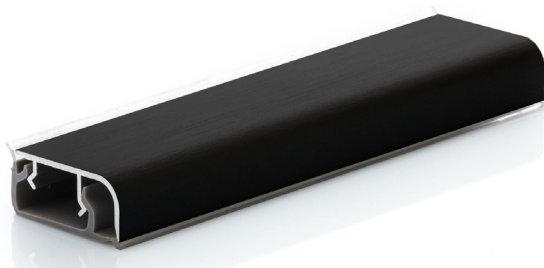

KOTNIKI ZA COKEL

KOTNIKI MULTI za podnožja so na voljo v višinah 100 mm in 150 mm.

Kotnik je univerzalen in služi za notranje in zunanje kote.

Ident	Naziv	EM
CPOK100AN	Kotnik podnožja h = 100 mm, 90°, R12 mm, aluminij natur	KOS
CPOK100AS	Kotnik podnožja h = 100 mm, 90°, R12 mm, aluminij saten	KOS
CPOK100B	Kotnik podnožja h = 100 mm, 90°, R12 mm, bela	KOS
CPOK100BVS	Kotnik podnožja h = 100 mm, 90°, R12 mm, bela visoki sijaj	KOS
CPOK100BR	Kotnik podnožja h = 100 mm, 90°, R12 mm, bron	KOS
CPOK100C	Kotnik podnožja h = 100 mm, 90°, R12 mm, črna	KOS
CPOK100TS	Kotnik podnožja h = 100 mm, 90°, R12 mm, temno siva	KOS
CPOK100Z	Kotnik podnožja h = 100 mm, 90°, R12 mm, zlata	KOS
CPOK150AN	Kotnik podnožja h = 150 mm, 90°, R12 mm, aluminij natur	KOS
CPOK150AS	Kotnik podnožja h = 150 mm, 90°, R12 mm, aluminij saten	KOS
CPOK150B	Kotnik podnožja h = 150 mm, 90°, R12 mm, bela	KOS
CPOK150BVS	Kotnik podnožja h = 150 mm, 90°, R12 mm, bela visoki sijaj	KOS
CPOK150BR	Kotnik podnožja h = 150 mm, 90°, R12 mm, bron	KOS
CPOK150C	Kotnik podnožja h = 150 mm, 90°, R12 mm, črna	KOS
CPOK150TS	Kotnik podnožja h = 150 mm, 90°, R12 mm, temno siva	KOS
CPOK150Z	Kotnik podnožja h = 150 mm, 90°, R12 mm, zlata	KOS

ZAKLJUČNE LETVE PULTOV - TIP25

Ident	Naziv	EM
OZL25ALU	Opes-Canali zaključna letev pulta 25 x 11 mm, l = 4 m, aluminij	KOS
OZL25B	Opes-Canali zaključna letev pulta 25 x 11 mm, l = 4 m, bela	KOS
OZL25BVS	Opes-Canali zaključna letev pulta 25 x 11 mm, l = 4 m, bela visoki sijaj	KOS
OZL25BR	Opes-Canali zaključna letev pulta 25 x 11 mm, l = 4 m, bron	KOS
OZL25C	Opes-Canali zaključna letev pulta 25 x 11 mm, l = 4 m, črna	KOS
OZL25Z	Opes-Canali zaključna letev pulta 25 x 11 mm, l = 4 m, zlata	KOS
OZL25TS	Opes-Canali zaključna letev pulta 25 x 11 mm, l = 4 m, temno siva	KOS