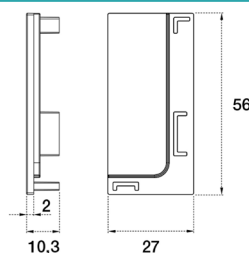

Ident	Naziv	EM
OPGLZZ1044	Gola Opes L-profil zaključek zlati, tip 1044 (zaprti)	KPL
OPGLZBR1044	Gola Opes L-profil zaključek bron, tip 1044 (zaprti)	KPL
OPGLZTS1044	Gola Opes L-profil zaključek temno sivi, tip 1044 (zaprti)	KPL
OPGLZB1044	Gola Opes L-profil zaključek beli, tip 1044 (zaprti)	KPL
OPGLZC1044	Gola Opes L-profil zaključek črni, tip 1044 (zaprti)	KPL
OPGLZS1044	Gola Opes L-profil zaključek sivi, tip 1044 (zaprti)	KPL

L - PROFIL - KOTNIK ZUNANJI