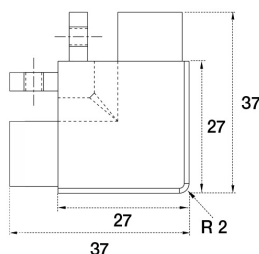

C - PROFIL - KOTNIK ZUNANJI

Ident	Naziv	EM
OPGCKZZ	Gola Opes C profil - kotnik zunanji, zlati, tip 1016E	KOS
OPGCKZBR	Gola Opes C profil - kotnik zunanji, bron, tip 1016E	KOS
OPGCKZTS	Gola Opes C profil - kotnik zunanji, temno sivi, tip 1016E	KOS
OPGCKZS	Gola Opes C profil - kotnik zunanji, sivi, tip 1016E	KOS
OPGCKZB	Gola Opes C profil - kotnik zunanji, beli, tip 1016E	KOS
OPGCKZC	Gola Opes C profil - kotnik zunanji, črni, tip 1016E	KOS