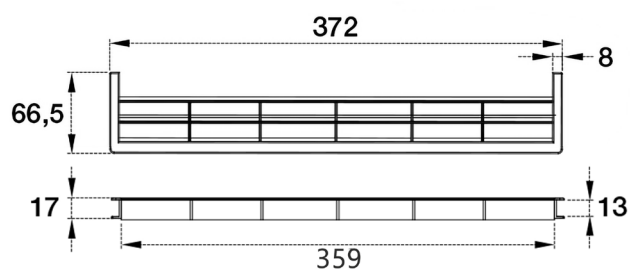

Ident	Naziv	EM
OCPZB	Opes-Canali zračnik za PVC podnožje, beli	KOS
OCPZBR	Opes-Canali zračnik za PVC podnožje, bron	KOS
OCPZBVS	Opes-Canali zračnik za PVC podnožje, bela visoki sijaj	KOS
OCPZC	Opes-Canali zračnik za PVC podnožje, črni	KOS
OCPZSS	Opes-Canali zračnik za PVC podnožje, svetlo sivi	KOS
OCPZTS	Opes-Canali zračnik za PVC podnožje, temno sivi	KOS
OCPZZ	Opes-Canali zračnik za PVC podnožje, zlati	KOS