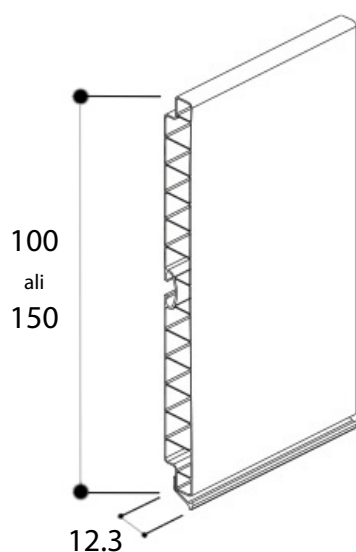

Ident	Naziv	EM
OCP100AN	Opes-Canali podnožje, h = 100 mm, l = 4 m, aluminij natur	KOS
OCP100AS	Opes-Canali podnožje, h = 100 mm, l = 4 m, aluminij saten	KOS
OCP100B	Opes-Canali podnožje, h = 100 mm, l = 4 m, bela	KOS
OCP100BVS	Opes-Canali podnožje, h = 100 mm, l = 4 m, bela visoki sijaj	KOS
OCP100BR	Opes-Canali podnožje, h = 100 mm, l = 4 m, bron	KOS
OCP100C	Opes-Canali podnožje, h = 100 mm, l = 4 m, črna	KOS
OCP100TS	Opes-Canali podnožje, h = 100 mm, l = 4 m, temno siva	KOS
OCP100Z	Opes-Canali podnožje, h = 100 mm, l = 4 m, zlata	KOS
OCP150AN	Opes-Canali podnožje, h = 150 mm, l = 4 m, aluminij natur	KOS
OCP150AS	Opes-Canali podnožje, h = 150 mm, l = 4 m, aluminij saten	KOS
OCP150B	Opes-Canali podnožje, h = 150 mm, l = 4 m, bela	KOS
OCP150BVS	Opes-Canali podnožje, h = 150 mm, l = 4 m, bela visoki sijaj	KOS
OCP150BR	Opes-Canali podnožje, h = 150 mm, l = 4 m, bron	KOS
OCP150C	Opes-Canali podnožje, h = 150 mm, l = 4 m, črna	KOS
OCP150TS	Opes-Canali podnožje, h = 150 mm, l = 4 m, temno siva	KOS
OCP150Z	Opes-Canali podnožje, h = 150 mm, l = 4 m, zlata	KOS