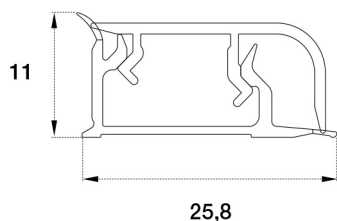

ZAKLJUČNE LETVE PULTOV - TIP25

Ident	Naziv	EM
OZL25ALU	Opes-Canali zaključna letev pulta 25 x 11 mm, l = 4 m, aluminij	KOS
OZL25B	Opes-Canali zaključna letev pulta 25 x 11 mm, l = 4 m, bela	KOS
OZL25BVS	Opes-Canali zaključna letev pulta 25 x 11 mm, l = 4 m, bela visoki sijaj	KOS
OZL25BR	Opes-Canali zaključna letev pulta 25 x 11 mm, l = 4 m, bron	KOS
OZL25C	Opes-Canali zaključna letev pulta 25 x 11 mm, l = 4 m, črna	KOS
OZL25Z	Opes-Canali zaključna letev pulta 25 x 11 mm, l = 4 m, zlata	KOS
OZL25TS	Opes-Canali zaključna letev pulta 25 x 11 mm, l = 4 m, temno siva	KOS