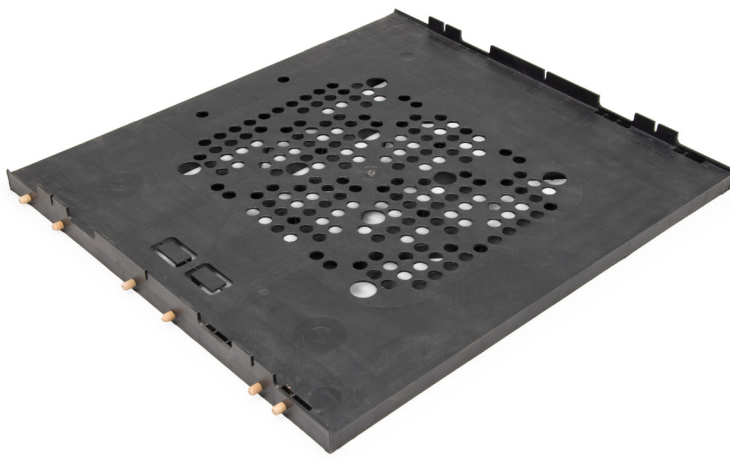

VENTILACIJSKO DNO

Ident	Naziv	EM
DNOHP029	Dno hladilnika/pečice tip 029; 564 x 571 mm	KPL