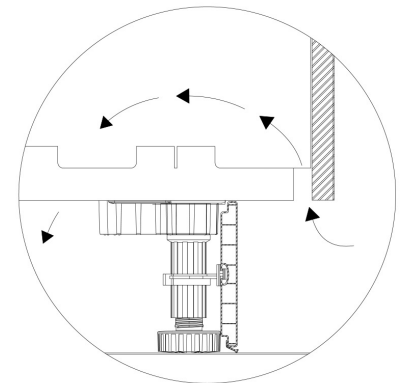

VENTILACIJSKO DNO

Ident	Naziv	EM
DNOHP029	Dno hladilnika/pečice tip 029; 564 x 571 mm	KPL

Ident	Naziv	EM
N1063/100	Set nogic, tip 1063, h = 100 (4 nogice, 2 objemki)	PAK
N1063/150	Set nogic, tip 1063, h = 150 (4 nogice, 2 objemki)	PAK