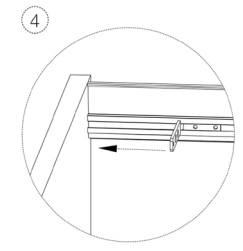

GOLA L - PROFIL - MONTAŽA