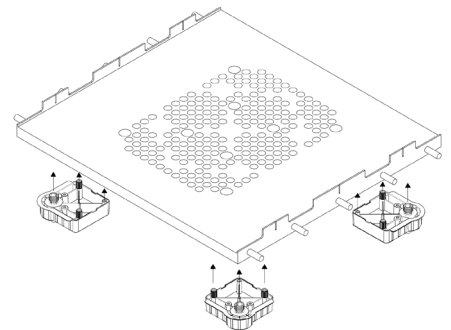

VENTILACIJSKO DNO

Ident	Naziv	EM
DNOHP029	Dno hladilnika/pečice tip 029; 564 x 571 mm	KPL

Ident	Naziv	EM
N1063/100	Set nogic, tip 1063, h = 100 (4 nogice, 2 objemki)	PAK
N1063/150	Set nogic, tip 1063, h = 150 (4 nogice, 2 objemki)	PAK