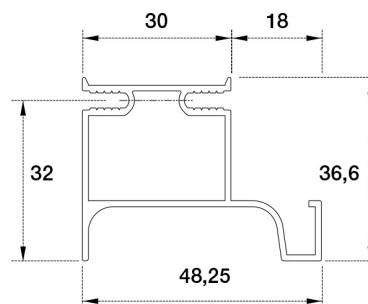

GOLA OPES PROFIL 268 - PROFIL ZA ZGORNJE ELEMENTE

Ident	Naziv	EM
GOAL268Z	Gola Opes alu profil 268, l = 4 m, zlati	KOS
GOAL268BR	Gola Opes alu profil 268, l = 4 m, bron	KOS
GOAL268TS	Gola Opes alu profil 268, l = 4 m, temno sivi	KOS
GOAL268	Gola Opes alu profil 268, l = 4 m, aluminij	KOS
GOAL268B	Gola Opes alu profil 268, l = 4 m, beli	KOS
GOAL268C	Gola Opes alu profil 268, l = 4 m, črni	KOS

VERTIKALNI PROFILI

GOLA OPES L - PROFIL

Ident	Naziv	EM
GOVLBR/270	Gola Opes vertikalni L profil, l = 2,7 m, bron	KOS
GOVLTS/270	Gola Opes vertikalni L profil, l = 2,7 m, temno siva	KOS
GOVLZ/270	Gola Opes vertikalni L profil, l = 2,7 m, zlata	KOS
GOVLAL/270	Gola Opes vertikalni L profil, l = 2,7 m, aluminij	KOS
GOVLB/270	Gola Opes vertikalni L profil, l = 2,7 m, bela	KOS
GOVLC/270	Gola Opes vertikalni L profil, l = 2,7 m, črna	KOS

GOLA OPES C - PROFIL - VERTIKALNI PROFIL

Ident	Naziv	EM
GOVCBR/270	Gola Opes vertikalni C profil, l = 2,7 m, bron	KOS
GOVCTS/270	Gola Opes vertikalni C profil, l = 2,7 m, temno siva	KOS
GOVCZ/270	Gola Opes vertikalni C profil, l = 2,7 m, zlata	KOS
GOVCAL/270	Gola Opes vertikalni C profil, l = 2,7 m, aluminij	KOS
GOVCB/270	Gola Opes vertikalni C profil, l = 2,7 m, bela	KOS
GOVCC/270	Gola Opes vertikalni C profil, l = 2,7 m, črna	KOS

VERTIKALNI PROFIL - ZAŠČITA PEČICE

Ident	Naziv	EM
GOVZP	Gola Opes vertikalni profil, zaščitna pečice, l = 597 mm, inox	KOS

KUHINJSKA PODNOŽJA, ZAKLJUČNE
LETVE, GOLA PROFILI