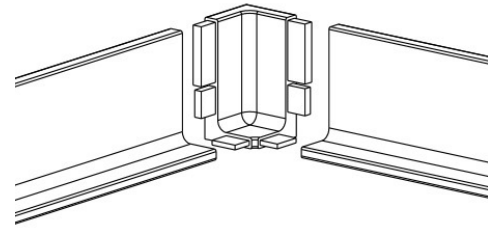

L-PROFIL - KOTNIK NOTRANJI