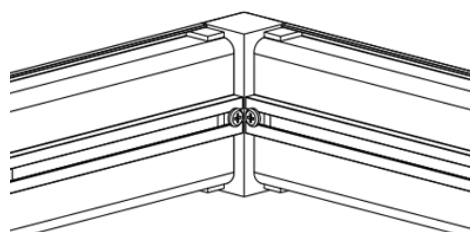

C - PROFIL - KOTNIK ZUNANJI

Ident	Naziv	EM
OPGCKZZ	Gola Opes C profil - kotnik zunanji, zlati, tip 1016E	KOS
OPGCKZBR	Gola Opes C profil - kotnik zunanji, bron, tip 1016E	KOS
OPGCKZTS	Gola Opes C profil - kotnik zunanji, temno sivi, tip 1016E	KOS
OPGCKZS	Gola Opes C profil - kotnik zunanji, sivi, tip 1016E	KOS
OPGCKZB	Gola Opes C profil - kotnik zunanji, beli, tip 1016E	KOS
OPGCKZC	Gola Opes C profil - kotnik zunanji, črni, tip 1016E	KOS