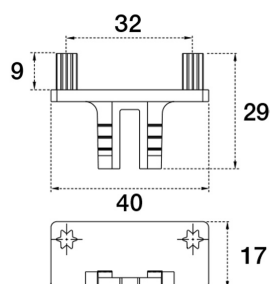

Ident	Naziv	EM
OPGP	Opes Gola pritrdilec - plastični, s čepi	KOS