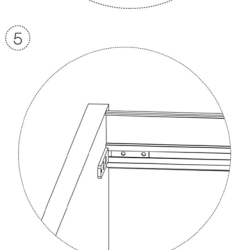

GOLA L - PROFIL - MONTAŽA