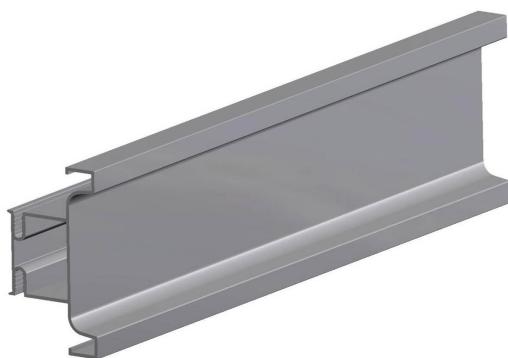

GOLA OPES PROFIL 268 - PROFIL ZA ZGORNJE ELEMENTE

Ident	Naziv	EM
GOAL268Z	Gola Opes alu profil 268, l = 4 m, zlati	KOS
GOAL268BR	Gola Opes alu profil 268, l = 4 m, bron	KOS
GOAL268TS	Gola Opes alu profil 268, l = 4 m, temno sivi	KOS
GOAL268	Gola Opes alu profil 268, l = 4 m, aluminij	KOS
GOAL268B	Gola Opes alu profil 268, l = 4 m, beli	KOS
GOAL268C	Gola Opes alu profil 268, l = 4 m, črni	KOS

VERTIKALNI PROFILI

GOLA OPES L - PROFIL

Ident	Naziv	EM
GOVLBR/270	Gola Opes vertikalni L profil, l = 2,7 m, bron	KOS
GOVLTS/270	Gola Opes vertikalni L profil, l = 2,7 m, temno siva	KOS
GOVLZ/270	Gola Opes vertikalni L profil, l = 2,7 m, zlata	KOS
GOVLAL/270	Gola Opes vertikalni L profil, l = 2,7 m, aluminij	KOS
GOVLB/270	Gola Opes vertikalni L profil, l = 2,7 m, bela	KOS
GOVLC/270	Gola Opes vertikalni L profil, l = 2,7 m, črna	KOS

GOLA OPES C - PROFIL - VERTIKALNI PROFIL

Ident	Naziv	EM
GOVCBR/270	Gola Opes vertikalni C profil, l = 2,7 m, bron	KOS
GOVCTS/270	Gola Opes vertikalni C profil, l = 2,7 m, temno siva	KOS
GOVCZ/270	Gola Opes vertikalni C profil, l = 2,7 m, zlata	KOS
GOVCAL/270	Gola Opes vertikalni C profil, l = 2,7 m, aluminij	KOS
GOVCB/270	Gola Opes vertikalni C profil, l = 2,7 m, bela	KOS
GOVCC/270	Gola Opes vertikalni C profil, l = 2,7 m, črna	KOS