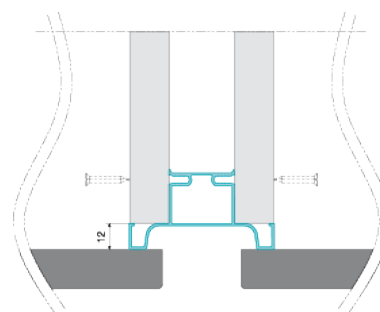

GOLA OPES PROFIL 268 - PROFIL ZA ZGORNJE ELEMENTE

Ident	Naziv	EM
GOAL268Z	Gola Opes alu profil 268, l = 4 m, zlati	KOS
GOAL268BR	Gola Opes alu profil 268, l = 4 m, bron	KOS
GOAL268TS	Gola Opes alu profil 268, l = 4 m, temno sivi	KOS
GOAL268	Gola Opes alu profil 268, l = 4 m, aluminij	KOS
GOAL268B	Gola Opes alu profil 268, l = 4 m, beli	KOS
GOAL268C	Gola Opes alu profil 268, l = 4 m, črni	KOS

VERTIKALNI PROFILI

GOLA OPES L - PROFIL

Ident	Naziv	EM
GOVLBR/270	Gola Opes vertikalni L profil, l = 2,7 m, bron	KOS
GOVLTS/270	Gola Opes vertikalni L profil, l = 2,7 m, temno siva	KOS
GOVLZ/270	Gola Opes vertikalni L profil, l = 2,7 m, zlata	KOS
GOVLAL/270	Gola Opes vertikalni L profil, l = 2,7 m, aluminij	KOS
GOVLB/270	Gola Opes vertikalni L profil, l = 2,7 m, bela	KOS
GOVLC/270	Gola Opes vertikalni L profil, l = 2,7 m, črna	KOS

GOLA OPES C - PROFIL - VERTIKALNI PROFIL

Ident	Naziv	EM
GOVCBR/270	Gola Opes vertikalni C profil, l = 2,7 m, bron	KOS
GOVCTS/270	Gola Opes vertikalni C profil, l = 2,7 m, temno siva	KOS
GOVCZ/270	Gola Opes vertikalni C profil, l = 2,7 m, zlata	KOS
GOVCAL/270	Gola Opes vertikalni C profil, l = 2,7 m, aluminij	KOS
GOVCB/270	Gola Opes vertikalni C profil, l = 2,7 m, bela	KOS
GOVCC/270	Gola Opes vertikalni C profil, l = 2,7 m, črna	KOS

VERTIKALNI PROFIL - ZAŠČITA PEČICE

Ident	Naziv	EM
GOVZP	Gola Opes vertikalni profil, zaščitna pečice, l = 597 mm, inox	KOS

KUHINJSKA PODNOŽJA, ZAKLJUČNE
LETVE, GOLA PROFILI