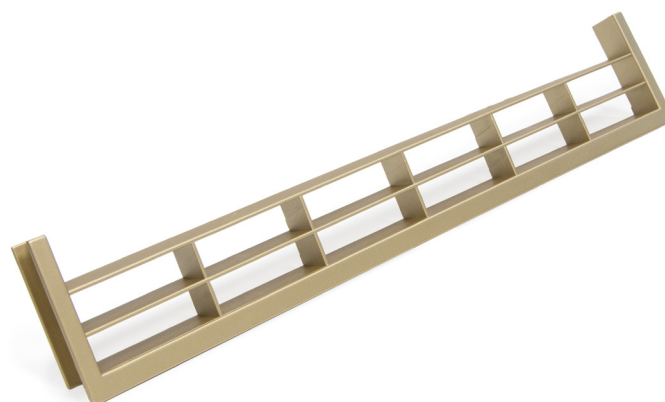

Ident	Naziv	EM
OCPZB	Opes-Canali zračnik za PVC podnožje, beli	KOS
OCPZBR	Opes-Canali zračnik za PVC podnožje, bron	KOS
OCPZBVS	Opes-Canali zračnik za PVC podnožje, bela visoki sijaj	KOS
OCPZC	Opes-Canali zračnik za PVC podnožje, črni	KOS
OCPZSS	Opes-Canali zračnik za PVC podnožje, svetlo sivi	KOS
OCPZTS	Opes-Canali zračnik za PVC podnožje, temno sivi	KOS
OCPZZ	Opes-Canali zračnik za PVC podnožje, zlati	KOS