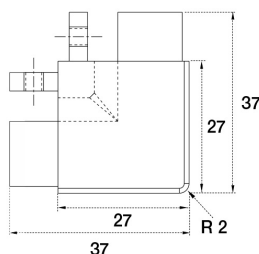

Ident	Naziv	EM
OPGLKZZ	Gola Opes L profil - kotnik zunanji, zlati, tip 1017E	KOS
OPGLKZBR	Gola Opes L profil - kotnik zunanji, bron, tip 1017E	KOS
OPGLKZTS	Gola Opes L profil - kotnik zunanji, temno sivi, tip 1017E	KOS
OPGLKZS	Gola Opes L profil - kotnik zunanji, sivi, tip 1017E	KOS
OPGLKZB	Gola Opes L profil - kotnik zunanji, beli, tip 1017E	KOS
OPGLKZC	Gola Opes L profil - kotnik zunanji, črni, tip 1017E	KOS