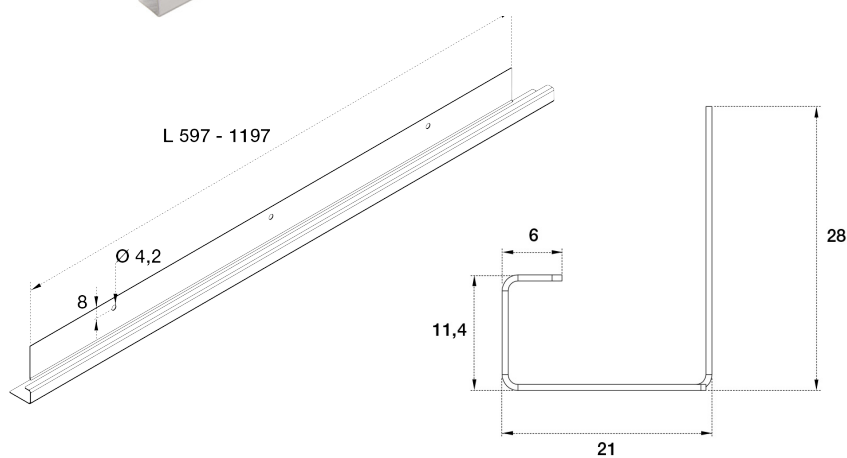

GOLA OPES PROFIL 268 - PROFIL ZA ZGORNJE ELEMENTE

Ident	Naziv	EM
GOAL268Z	Gola Opes alu profil 268, l = 4 m, zlati	KOS
GOAL268BR	Gola Opes alu profil 268, l = 4 m, bron	KOS
GOAL268TS	Gola Opes alu profil 268, l = 4 m, temno sivi	KOS
GOAL268	Gola Opes alu profil 268, l = 4 m, aluminij	KOS
GOAL268B	Gola Opes alu profil 268, l = 4 m, beli	KOS
GOAL268C	Gola Opes alu profil 268, l = 4 m, črni	KOS

VERTIKALNI PROFILI

GOLA OPES L - PROFIL

Ident	Naziv	EM
GOVLBR/270	Gola Opes vertikalni L profil, l = 2,7 m, bron	KOS
GOVLTS/270	Gola Opes vertikalni L profil, l = 2,7 m, temno siva	KOS
GOVLZ/270	Gola Opes vertikalni L profil, l = 2,7 m, zlata	KOS
GOVLAL/270	Gola Opes vertikalni L profil, l = 2,7 m, aluminij	KOS
GOVLB/270	Gola Opes vertikalni L profil, l = 2,7 m, bela	KOS
GOVLC/270	Gola Opes vertikalni L profil, l = 2,7 m, črna	KOS

GOLA OPES C - PROFIL - VERTIKALNI PROFIL

Ident	Naziv	EM
GOVCBR/270	Gola Opes vertikalni C profil, l = 2,7 m, bron	KOS
GOVCTS/270	Gola Opes vertikalni C profil, l = 2,7 m, temno siva	KOS
GOVCZ/270	Gola Opes vertikalni C profil, l = 2,7 m, zlata	KOS
GOVCAL/270	Gola Opes vertikalni C profil, l = 2,7 m, aluminij	KOS
GOVCB/270	Gola Opes vertikalni C profil, l = 2,7 m, bela	KOS
GOVCC/270	Gola Opes vertikalni C profil, l = 2,7 m, črna	KOS

VERTIKALNI PROFIL - ZAŠČITA PEČICE

Ident	Naziv	EM
GOVZP	Gola Opes vertikalni profil, zaščitna pečice, l = 597 mm, inox	KOS

KUHINJSKA PODNOŽJA, ZAKLJUČNE
LETVE, GOLA PROFILI