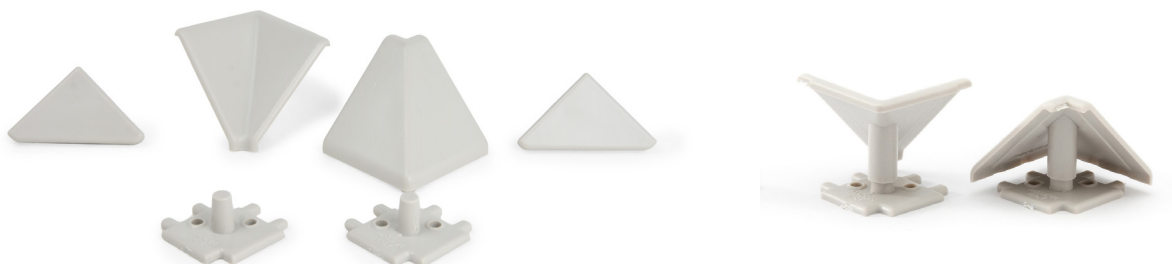

POKONČNI ZAKLJUČKI - TIP25

Ident	Naziv	EM
ZLZO25POKALU	Pokončni zaključki zaključne letve pulta 25 mm, svetlo sivi	KPL
ZLZO25POKB	Pokončni zaključki zaključne letve pulta 25 mm, beli	KPL
ZLZO25POKBVS	Pokončni zaključki zaključne letve pulta 25 mm, beli visok sijaj	KPL
ZLZO25POKBR	Pokončni zaključki zaključne letve pulta 25 mm, bron	KPL
ZLZO25POKBC	Pokončni zaključki zaključne letve pulta 25 mm, črni	KPL
ZLZO25POKTS	Pokončni zaključki zaključne letve pulta 25 mm, temno siva	KPL
ZLZO25POKZ	Pokončni zaključki zaključne letve pulta 25 mm, črni	KPL

ZAKLJUČNE LETVE PULTOV - TIP29

B **AS** **AN**

Ident	Naziv	EM
OZL29AN	Opes-Canali zaključna letev pulta 29 x 29 mm, l = 4 m, aluminij	KOS
OZL29AS	Opes-Canali zaključna letev pulta 29 x 29 mm, l = 4 m, aluminij saten	KOS
OZL29B	Opes-Canali zaključna letev pulta 29 x 29 mm, l = 4 m, bela	KOS

ZAKLJUČNE LETVE PULTOV - TIP29

Ident	Naziv	EM
ZLZO29B	Zaključki zaključne letve pulta 29 mm, beli	KPL
ZLZO29SS	Zaključki zaključne letve pulta 29 mm, svetlo sivi	KPL

GOLA OPES L - PROFIL

Ident	Naziv	EM
GOLPBR	Gola Opes L profil, l = 4, 1 m, bron	KOS
GOLPTS	Gola Opes L profil, l = 4, 1 m, temno siva	KOS
GOLPZ	Gola Opes L profil, l = 4, 1 m, zlata	KOS
GOLPAL	Gola Opes L profil, l = 4, 1 m, aluminij	KOS
GOLPB	Gola Opes L profil, l = 4, 1 m, bela	KOS
GOLPC	Gola Opes L profil, l = 4, 1 m, črna	KOS