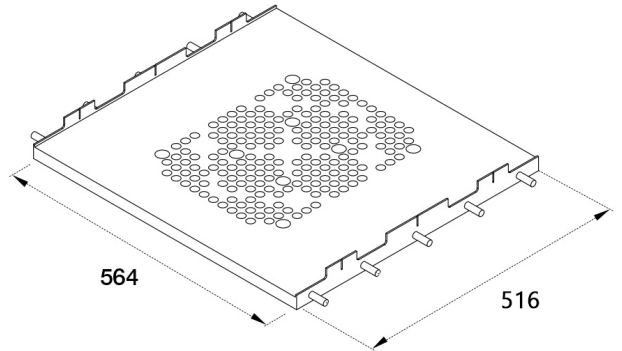

VENTILACIJSKO DNO

Ident	Naziv	EM
DNOHP029	Dno hladilnika/pečice tip 029; 564 x 571 mm	KPL