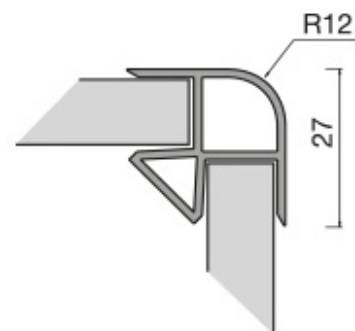

Ident	Naziv	EM
CPOK100AN	Kotnik podnožja h = 100 mm, 90°, R12 mm, aluminij natur	KOS
CPOK100AS	Kotnik podnožja h = 100 mm, 90°, R12 mm, aluminij saten	KOS
CPOK100B	Kotnik podnožja h = 100 mm, 90°, R12 mm, bela	KOS
CPOK100BVS	Kotnik podnožja h = 100 mm, 90°, R12 mm, bela visoki sijaj	KOS
CPOK100BR	Kotnik podnožja h = 100 mm, 90°, R12 mm, bron	KOS
CPOK100C	Kotnik podnožja h = 100 mm, 90°, R12 mm, črna	KOS
CPOK100TS	Kotnik podnožja h = 100 mm, 90°, R12 mm, temno siva	KOS
CPOK100Z	Kotnik podnožja h = 100 mm, 90°, R12 mm, zlata	KOS
CPOK150AN	Kotnik podnožja h = 150 mm, 90°, R12 mm, aluminij natur	KOS
CPOK150AS	Kotnik podnožja h = 150 mm, 90°, R12 mm, aluminij saten	KOS
CPOK150B	Kotnik podnožja h = 150 mm, 90°, R12 mm, bela	KOS
CPOK150BVS	Kotnik podnožja h = 150 mm, 90°, R12 mm, bela visoki sijaj	KOS
CPOK150BR	Kotnik podnožja h = 150 mm, 90°, R12 mm, bron	KOS
CPOK150C	Kotnik podnožja h = 150 mm, 90°, R12 mm, črna	KOS
CPOK150TS	Kotnik podnožja h = 150 mm, 90°, R12 mm, temno siva	KOS
CPOK150Z	Kotnik podnožja h = 150 mm, 90°, R12 mm, zlata	KOS