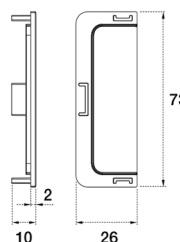

Ident	Naziv	EM
OPGZZ1046	Gola Opes C-profil zaključek zlati, tip 1046 (zaprti)	KPL
OPGZBR1046	Gola Opes C-profil zaključek bron, tip 1046 (zaprti)	KPL
OPGZTS1046	Gola Opes C-profil zaključek temno sivi, tip 1046 (zaprti)	KPL
OPGZB1046	Gola Opes C-profil zaključek beli, tip 1046 (zaprti)	KOS
OPGZC1046	Gola Opes C-profil zaključek črni, tip 1046 (zaprti)	KOS
OPGZS1046	Gola Opes C-profil zaključek sivi, tip 1046 (zaprti)	KOS