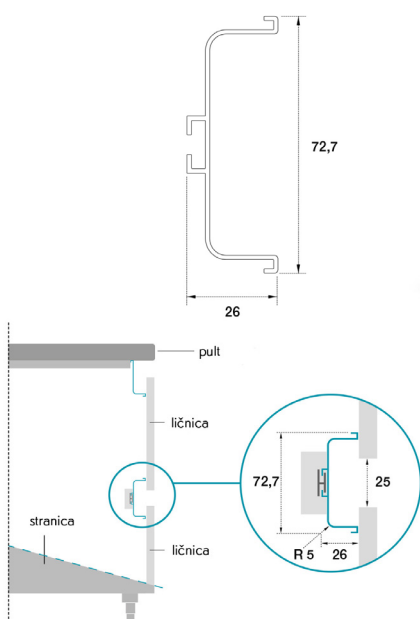

L-PROFIL - KOTNIK NOTRANJI

Ident	Naziv	EM
OPGLKNZ	Gola Opes L profil - kotnik notranji, zlati, tip 1017I	KOS
OPGLKNBR	Gola Opes L profil - kotnik notranji, bron, tip 1017I	KOS
OPGLKNTS	Gola Opes L profil - kotnik notranji, temno sivi, tip 1017I	KOS
OPGLKNS	Gola Opes L profil - kotnik notranji, sivi, tip 1017I	KOS
OPGLKNB	Gola Opes L profil - kotnik notranji, beli, tip 1017I	KOS
OPGLKNC	Gola Opes L profil - kotnik notranji, črni, tip 1017I	KOS

GOLA L - PROFIL - MONTAŽA

GOLA OPES C - PROFIL

Ident	Naziv	EM
GOCPBR	Gola Opes C profil, l = 4, 1 m, bron	KOS
GOCPTS	Gola Opes C profil, l = 4, 1 m, temno siva	KOS
GOCpz	Gola Opes C profil, l = 4, 1 m, zlata	KOS
GOCPAL	Gola Opes C profil, l = 4, 1 m, aluminij	KOS
GOCpb	Gola Opes C profil, l = 4, 1 m, bela	KOS
GOCPC	Gola Opes C profil, l = 4, 1 m, črna	KOS