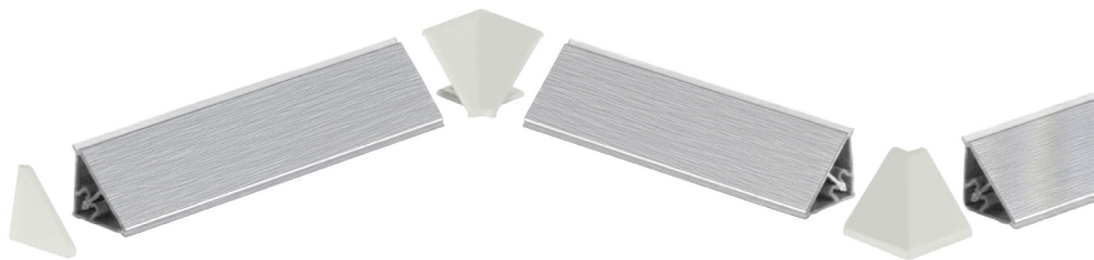

ZAKLJUČNE LETVE PULTOV - TIP29

B **AS** **AN**

Ident	Naziv	EM
OZL29AN	Opes-Canali zaključna letev pulta 29 x 29 mm, l = 4 m, aluminij	KOS
OZL29AS	Opes-Canali zaključna letev pulta 29 x 29 mm, l = 4 m, aluminij saten	KOS
OZL29B	Opes-Canali zaključna letev pulta 29 x 29 mm, l = 4 m, bela	KOS