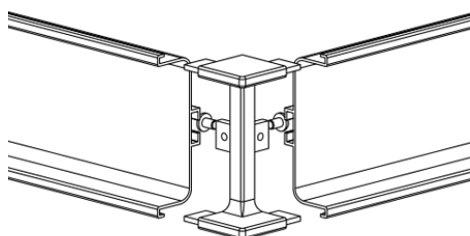

C - PROFIL - KOTNIK ZUNANJI

Ident	Naziv	EM
OPGCKZZ	Gola Opes C profil - kotnik zunanji, zlati, tip 1016E	KOS
OPGCKZBR	Gola Opes C profil - kotnik zunanji, bron, tip 1016E	KOS
OPGCKZTS	Gola Opes C profil - kotnik zunanji, temno sivi, tip 1016E	KOS
OPGCKZS	Gola Opes C profil - kotnik zunanji, sivi, tip 1016E	KOS
OPGCKZB	Gola Opes C profil - kotnik zunanji, beli, tip 1016E	KOS
OPGCKZC	Gola Opes C profil - kotnik zunanji, črni, tip 1016E	KOS