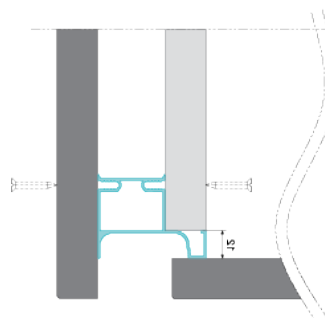

GOLA OPES PROFIL 268 - PROFIL ZA ZGORNJE ELEMENTE

Ident	Naziv	EM
GOAL268Z	Gola Opes alu profil 268, l = 4 m, zlati	KOS
GOAL268BR	Gola Opes alu profil 268, l = 4 m, bron	KOS
GOAL268TS	Gola Opes alu profil 268, l = 4 m, temno sivi	KOS
GOAL268	Gola Opes alu profil 268, l = 4 m, aluminij	KOS
GOAL268B	Gola Opes alu profil 268, l = 4 m, beli	KOS
GOAL268C	Gola Opes alu profil 268, l = 4 m, črni	KOS

VERTIKALNI PROFILI

GOLA OPES L - PROFIL

Ident	Naziv	EM
GOVLBR/270	Gola Opes vertikalni L profil, l = 2,7 m, bron	KOS
GOVLTS/270	Gola Opes vertikalni L profil, l = 2,7 m, temno siva	KOS
GOVLZ/270	Gola Opes vertikalni L profil, l = 2,7 m, zlata	KOS
GOVLAL/270	Gola Opes vertikalni L profil, l = 2,7 m, aluminij	KOS
GOVLB/270	Gola Opes vertikalni L profil, l = 2,7 m, bela	KOS
GOVLC/270	Gola Opes vertikalni L profil, l = 2,7 m, črna	KOS

GOLA OPES C - PROFIL - VERTIKALNI PROFIL

Ident	Naziv	EM
GOVCBR/270	Gola Opes vertikalni C profil, l = 2,7 m, bron	KOS
GOVCTS/270	Gola Opes vertikalni C profil, l = 2,7 m, temno siva	KOS
GOVCZ/270	Gola Opes vertikalni C profil, l = 2,7 m, zlata	KOS
GOVCAL/270	Gola Opes vertikalni C profil, l = 2,7 m, aluminij	KOS
GOVCB/270	Gola Opes vertikalni C profil, l = 2,7 m, bela	KOS
GOVCC/270	Gola Opes vertikalni C profil, l = 2,7 m, črna	KOS

VERTIKALNI PROFIL - ZAŠČITA PEČICE

Ident	Naziv	EM
GOVZP	Gola Opes vertikalni profil, zaščitna pečice, l = 597 mm, inox	KOS

KUHINJSKA PODNOŽJA, ZAKLJUČNE
LETVE, GOLA PROFILI