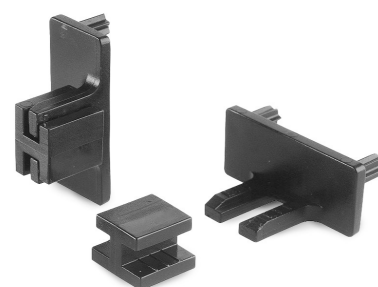

GOLA L-PROFIL - MONTAŽA

Ident	Naziv	EM
OPGPV	Opes Gola pritrdilec - plastični, za vijačenje	KOS

Ident	Naziv	EM
OPGP	Opes Gola pritrdilec - plastični, s čepi	KOS

Ident	Naziv	EM
OPGPK	Opes Gola pritrdilec -kovinski	KPL

GOLA OPES PROFIL 268 - PROFIL ZA ZGORNJE ELEMENTE

Ident	Naziv	EM
GOAL268Z	Gola Opes alu profil 268, l = 4 m, zlati	KOS
GOAL268BR	Gola Opes alu profil 268, l = 4 m, bron	KOS
GOAL268TS	Gola Opes alu profil 268, l = 4 m, temno sivi	KOS
GOAL268	Gola Opes alu profil 268, l = 4 m, aluminij	KOS
GOAL268B	Gola Opes alu profil 268, l = 4 m, beli	KOS
GOAL268C	Gola Opes alu profil 268, l = 4 m, črni	KOS