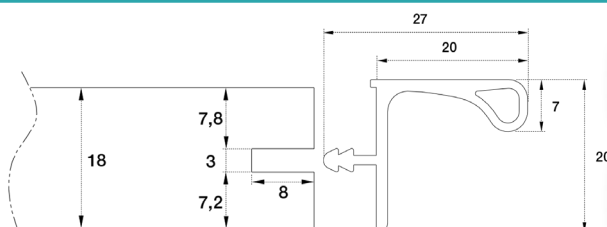

GOLA L-PROFIL - MONTAŽA

Ident	Naziv	EM
OPGPV	Opes Gola pritrdilec - plastični, za vijačenje	KOS

Ident	Naziv	EM
OPGP	Opes Gola pritrdilec - plastični, s čepi	KOS

Ident	Naziv	EM
OPGPK	Opes Gola pritrdilec -kovinski	KPL

GOLA OPES PROFIL 268 - PROFIL ZA ZGORNJE ELEMENTE

Ident	Naziv	EM
GOAL268Z	Gola Opes alu profil 268, l = 4 m, zlati	KOS
GOAL268BR	Gola Opes alu profil 268, l = 4 m, bron	KOS
GOAL268TS	Gola Opes alu profil 268, l = 4 m, temno sivi	KOS
GOAL268	Gola Opes alu profil 268, l = 4 m, aluminij	KOS
GOAL268B	Gola Opes alu profil 268, l = 4 m, beli	KOS
GOAL268C	Gola Opes alu profil 268, l = 4 m, črni	KOS

VERTIKALNI PROFILI

GOLA OPES L - PROFIL

Ident	Naziv	EM
GOVLBR/270	Gola Opes vertikalni L profil, l = 2,7 m, bron	KOS
GOVLTS/270	Gola Opes vertikalni L profil, l = 2,7 m, temno siva	KOS
GOVLZ/270	Gola Opes vertikalni L profil, l = 2,7 m, zlata	KOS
GOVLAL/270	Gola Opes vertikalni L profil, l = 2,7 m, aluminij	KOS
GOVLB/270	Gola Opes vertikalni L profil, l = 2,7 m, bela	KOS
GOVLC/270	Gola Opes vertikalni L profil, l = 2,7 m, črna	KOS

GOLA OPES C - PROFIL - VERTIKALNI PROFIL

Ident	Naziv	EM
GOVCBR/270	Gola Opes vertikalni C profil, l = 2,7 m, bron	KOS
GOVCTS/270	Gola Opes vertikalni C profil, l = 2,7 m, temno siva	KOS
GOVCZ/270	Gola Opes vertikalni C profil, l = 2,7 m, zlata	KOS
GOVCAL/270	Gola Opes vertikalni C profil, l = 2,7 m, aluminij	KOS
GOVCB/270	Gola Opes vertikalni C profil, l = 2,7 m, bela	KOS
GOVCC/270	Gola Opes vertikalni C profil, l = 2,7 m, črna	KOS