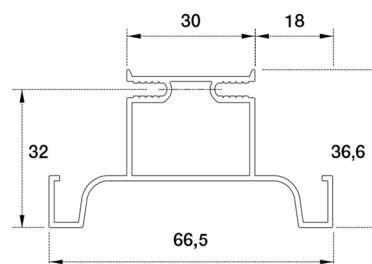

GOLA OPES PROFIL 268 - PROFIL ZA ZGORNJE ELEMENTE

Ident	Naziv	EM
GOAL268Z	Gola Opes alu profil 268, l = 4 m, zlati	KOS
GOAL268BR	Gola Opes alu profil 268, l = 4 m, bron	KOS
GOAL268TS	Gola Opes alu profil 268, l = 4 m, temno sivi	KOS
GOAL268	Gola Opes alu profil 268, l = 4 m, aluminij	KOS
GOAL268B	Gola Opes alu profil 268, l = 4 m, beli	KOS
GOAL268C	Gola Opes alu profil 268, l = 4 m, črni	KOS

VERTIKALNI PROFILI

GOLA OPES L - PROFIL

Ident	Naziv	EM
GOVLBR/270	Gola Opes vertikalni L profil, l = 2,7 m, bron	KOS
GOVLTS/270	Gola Opes vertikalni L profil, l = 2,7 m, temno siva	KOS
GOVLZ/270	Gola Opes vertikalni L profil, l = 2,7 m, zlata	KOS
GOVLAL/270	Gola Opes vertikalni L profil, l = 2,7 m, aluminij	KOS
GOVLB/270	Gola Opes vertikalni L profil, l = 2,7 m, bela	KOS
GOVLC/270	Gola Opes vertikalni L profil, l = 2,7 m, črna	KOS

GOLA OPES C - PROFIL - VERTIKALNI PROFIL

Ident	Naziv	EM
GOVCBR/270	Gola Opes vertikalni C profil, l = 2,7 m, bron	KOS
GOVCTS/270	Gola Opes vertikalni C profil, l = 2,7 m, temno siva	KOS
GOVCZ/270	Gola Opes vertikalni C profil, l = 2,7 m, zlata	KOS
GOVCAL/270	Gola Opes vertikalni C profil, l = 2,7 m, aluminij	KOS
GOVCB/270	Gola Opes vertikalni C profil, l = 2,7 m, bela	KOS
GOVCC/270	Gola Opes vertikalni C profil, l = 2,7 m, črna	KOS

VERTIKALNI PROFIL - ZAŠČITA PEČICE

Ident	Naziv	EM
GOVZP	Gola Opes vertikalni profil, zaščitna pečice, l = 597 mm, inox	KOS

KUHINJSKA PODNOŽJA, ZAKLJUČNE
LETVE, GOLA PROFILI