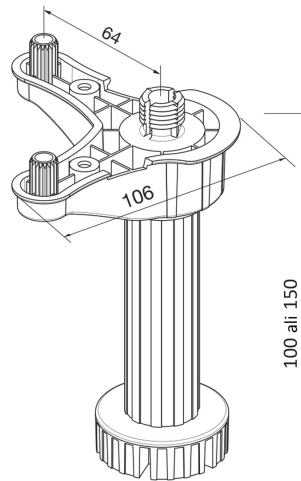

VENTILACIJSKO DNO

Ident	Naziv	EM
DNOHP029	Dno hladilnika/pečice tip 029; 564 x 571 mm	KPL

Ident	Naziv	EM
N1063/100	Set nogic, tip 1063, h = 100 (4 nogice, 2 objemki)	PAK
N1063/150	Set nogic, tip 1063, h = 150 (4 nogice, 2 objemki)	PAK