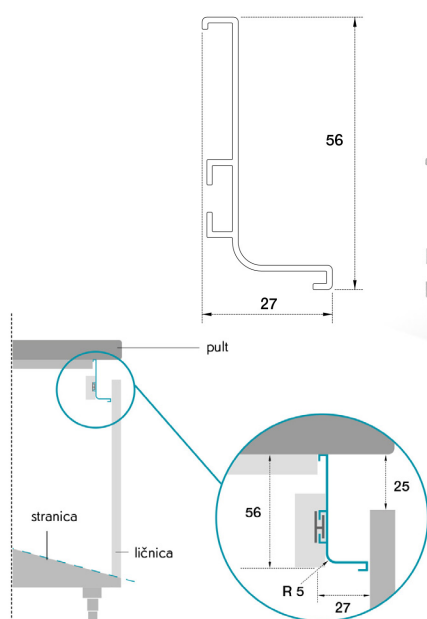

ZAKLJUČNE LETVE PULTOV - TIP29

B **AS** **AN**

Ident	Naziv	EM
OZL29AN	Opes-Canali zaključna letev pulta 29 x 29 mm, l = 4 m, aluminij	KOS
OZL29AS	Opes-Canali zaključna letev pulta 29 x 29 mm, l = 4 m, aluminij saten	KOS
OZL29B	Opes-Canali zaključna letev pulta 29 x 29 mm, l = 4 m, bela	KOS

ZAKLJUČNE LETVE PULTOV - TIP29

Ident	Naziv	EM
ZLZO29B	Zaključki zaključne letve pulta 29 mm, beli	KPL
ZLZO29SS	Zaključki zaključne letve pulta 29 mm, svetlo sivi	KPL

GOLA OPES L - PROFIL

Ident	Naziv	EM
GOLPBR	Gola Opes L profil, l = 4, 1 m, bron	KOS
GOLPTS	Gola Opes L profil, l = 4, 1 m, temno siva	KOS
GOLPZ	Gola Opes L profil, l = 4, 1 m, zlata	KOS
GOLPAL	Gola Opes L profil, l = 4, 1 m, aluminij	KOS
GOLPB	Gola Opes L profil, l = 4, 1 m, bela	KOS
GOLPC	Gola Opes L profil, l = 4, 1 m, črna	KOS