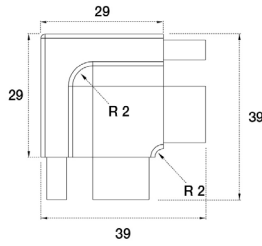

L-PROFIL - KOTNIK NOTRANJI