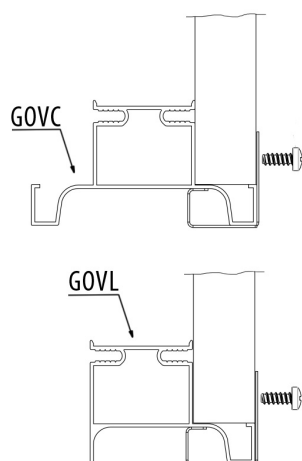

VERTIKALNI PROFIL - ZAŠČITA PEČICE

Ident	Naziv	EM
GOVZP	Gola Opes vertikalni profil, zaščitna pečice, l = 597 mm, inox	KOS