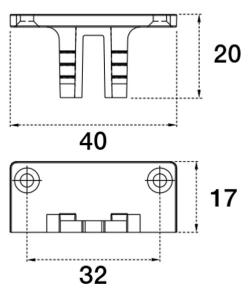

Ident	Naziv	EM
OPGPV	Opes Gola pritrdilec - plastični, za vijačenje	KOS