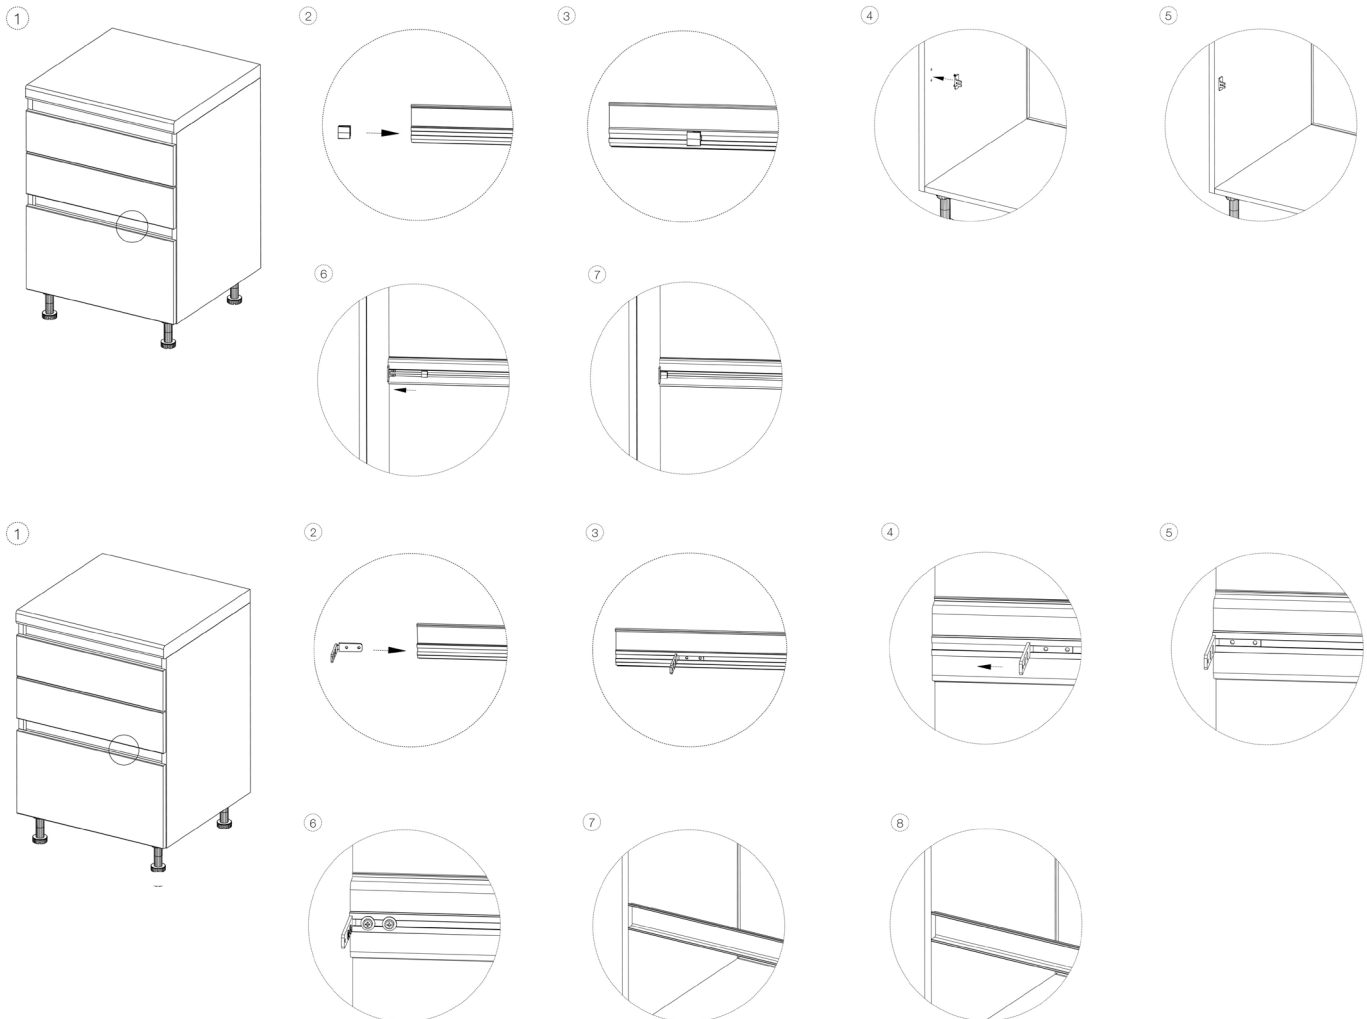

GOLA L-PROFIL - MONTAŽA