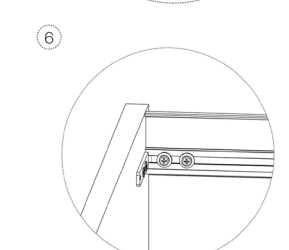

GOLA L - PROFIL - MONTAŽA