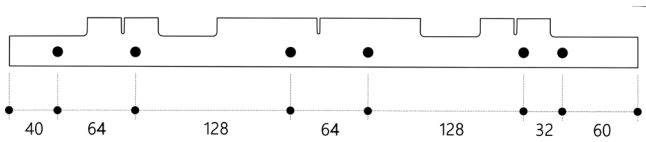

VENTILACIJSKO DNO

Ident	Naziv	EM
DNOHP029	Dno hladilnika/pečice tip 029; 564 x 571 mm	KPL